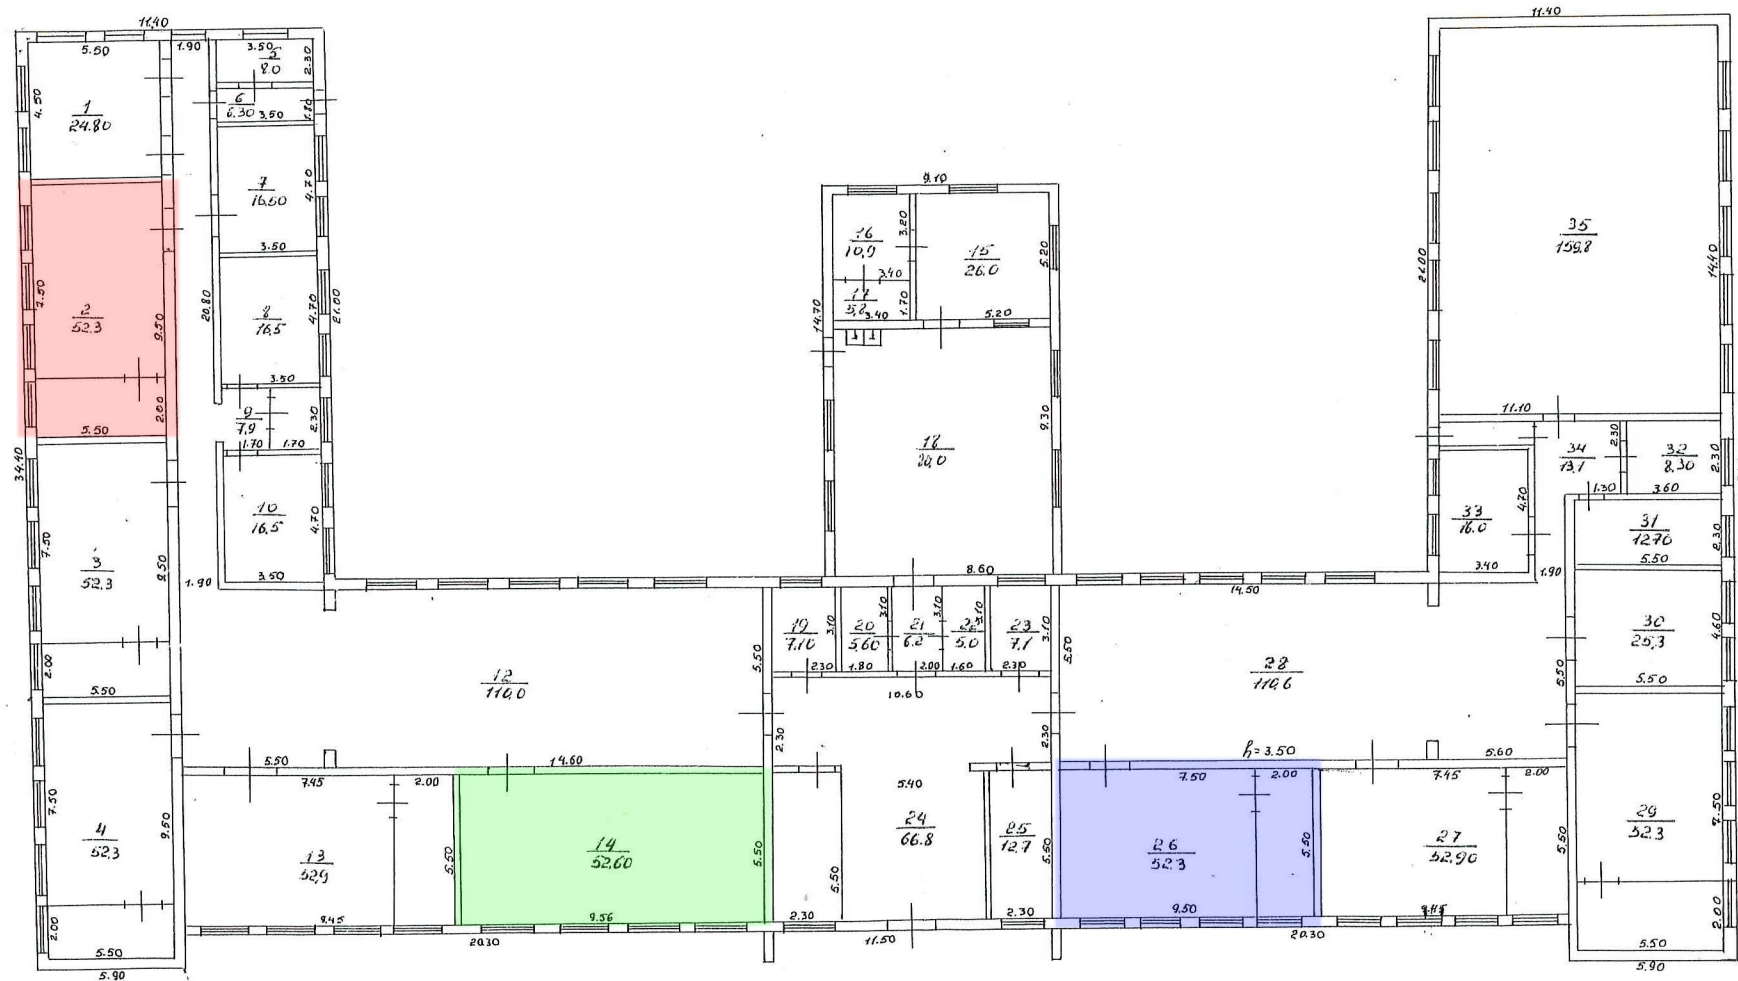

# Зонирование. Центр «Точка роста» на базе МКОУ «Тальменская СОШ №2»

- Химическая лаборатория 52.3 м<sup>2</sup>
- Физическая лаборатория 52.3 м<sup>2</sup>
- Биологическая лаборатория 52.6 м<sup>2</sup>